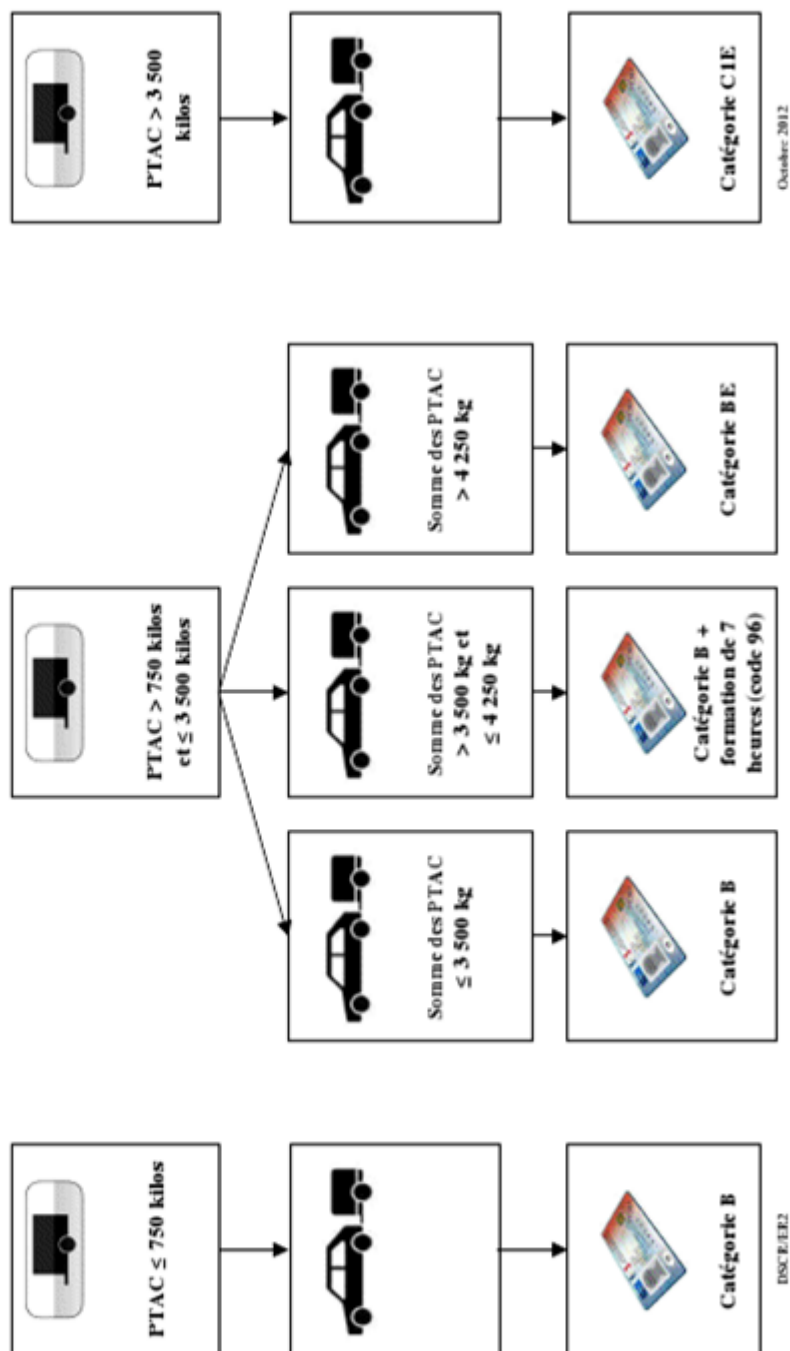

### Documents à nous fournir :

- Permis de conduire + pièce d'identité
- 1 photo aux normes avec signature numérique (possible agence pour 4.50€ttc)
- 1 justificatif de domicile de moins de 6 mois

Tarifs unitaires : 3 mois d'entraînement au code 60€ - 1 heure de pratique 60.00€ - 1 examen plateau ou circulation 90.00€ TTC

TARIFS VALABLE JUSQU'AU 31/12/2024

**Conduite d'un ensemble composé d'un véhicule de la catégorie B et d'une remorque**

Données certificat d'immatriculation (CI) :

- Masse en charge maximale admissible ou PTAC (F2 sur CI)